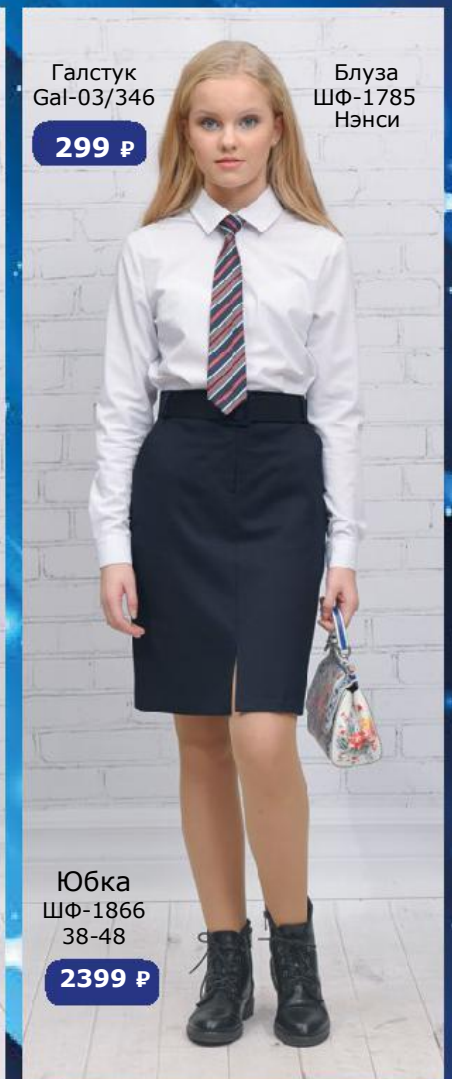

299 Р

Юбка
ШФ-1866
38-48

2399 Р